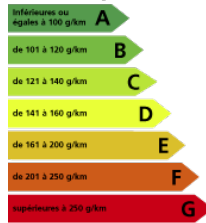

Renault ZOE Intens R110 -2020

VO n° : 120
N° de police : 120

Mise en Circulation : **29/10/2020**

Puissance : **4 CV**

Puissance réelle : **108 Ch**

Énergie : **Electrique**

Couleur : **Rouge**

Boîte de vitesse : **Automatique**

Nombre de portes : **5**

Immatriculation : **FT910VS**

Taux CO₂ : **0g/km**

Émissions de CO₂, faibles

Émissions de CO₂, élevées