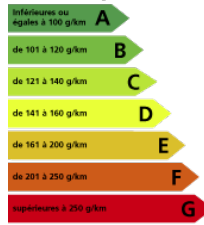

Renault ZOE Intens R110 - Achat Intégral -2020

VO n° : 120
N° de police : 120

Mise en Circulation : **29/10/2020**

Puissance : **4 CV**

Puissance réelle : **108 Ch**

Énergie : **Electrique**

Couleur : **Rouge**

Boîte de vitesse : **Automatique**

Nombre de portes : **5**

Immatriculation : **FT910VS**

Taux CO₂ : **0g/km**

Émissions de CO₂, faibles

Émissions de CO₂, élevées